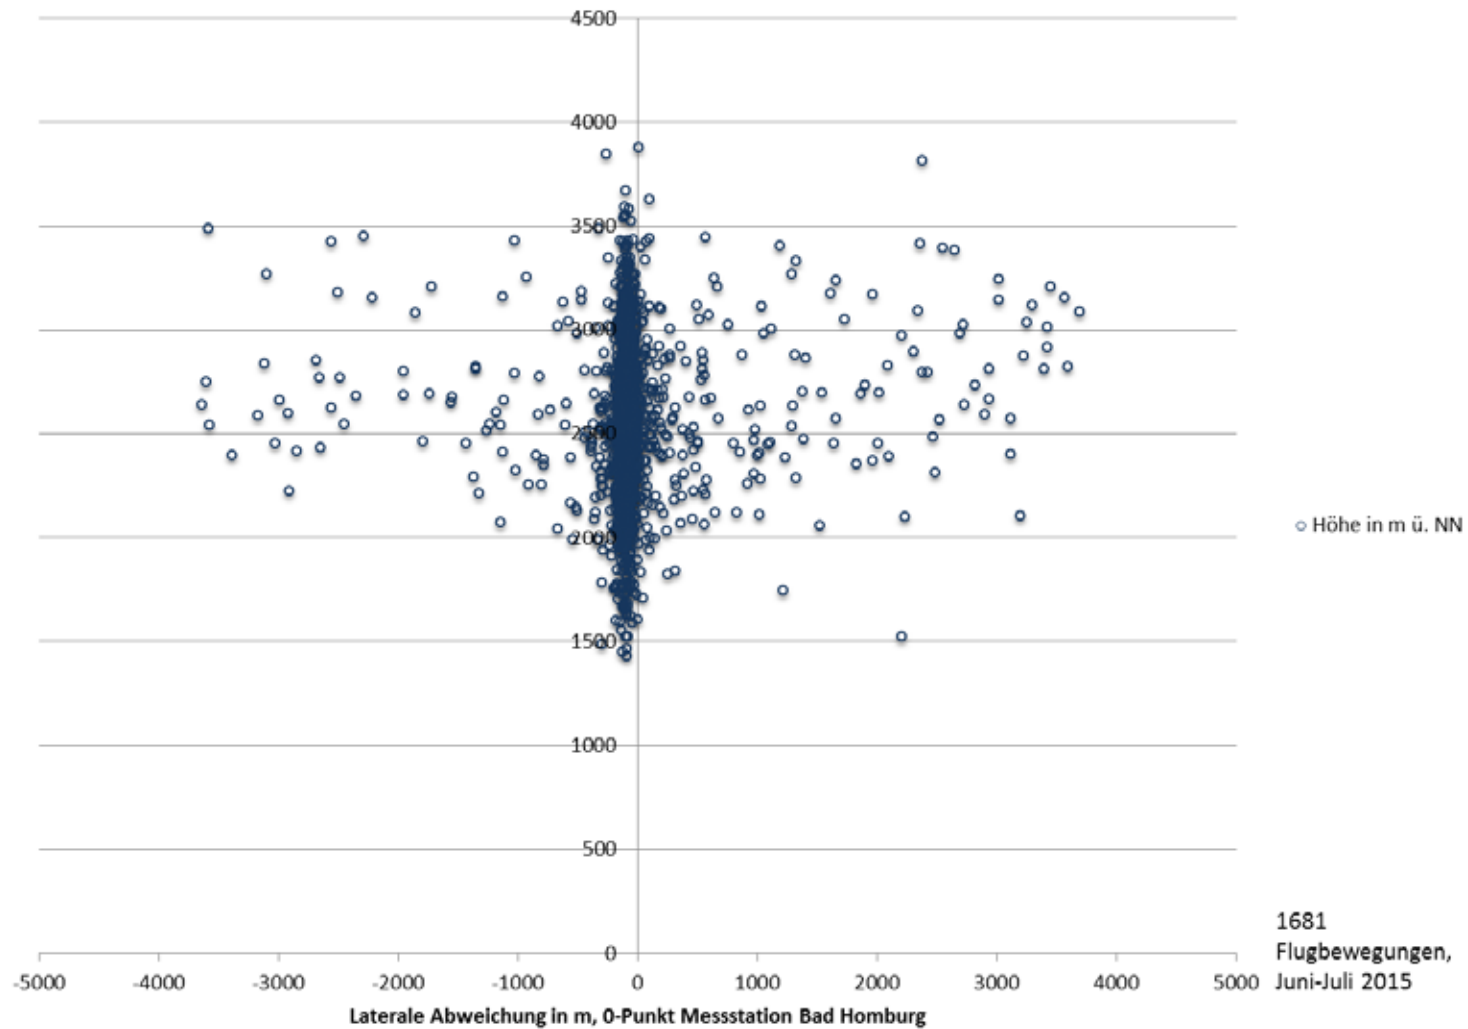


Mehr Flüge /tiefere Flüge /
mehr Fluglärm über Bad

Homburg

Zahlen zu den Grafiken

Anflüge 16 BR25	2442
Abflüge 16 BR07	0891
Summe 2016	<u>3334</u>
Anflüge 15 BR25	1597
Abflüge 15 BR07	1681
Summe 2015	<u>3278</u>
Differenz	<u>56</u>

Lage der Messstation, Tore bei Ost- und Westbetrieb

Abflüge BR 07 Juni-Juli 2015

Abflüge BR07 Juni-Juli 2016

Anflüge BR25 Juni-Juli 2015

Anflüge BR25 Juni-Juli 2016

Forum Flughafen und Region

Gemeinnützige Umwelthaus GmbH