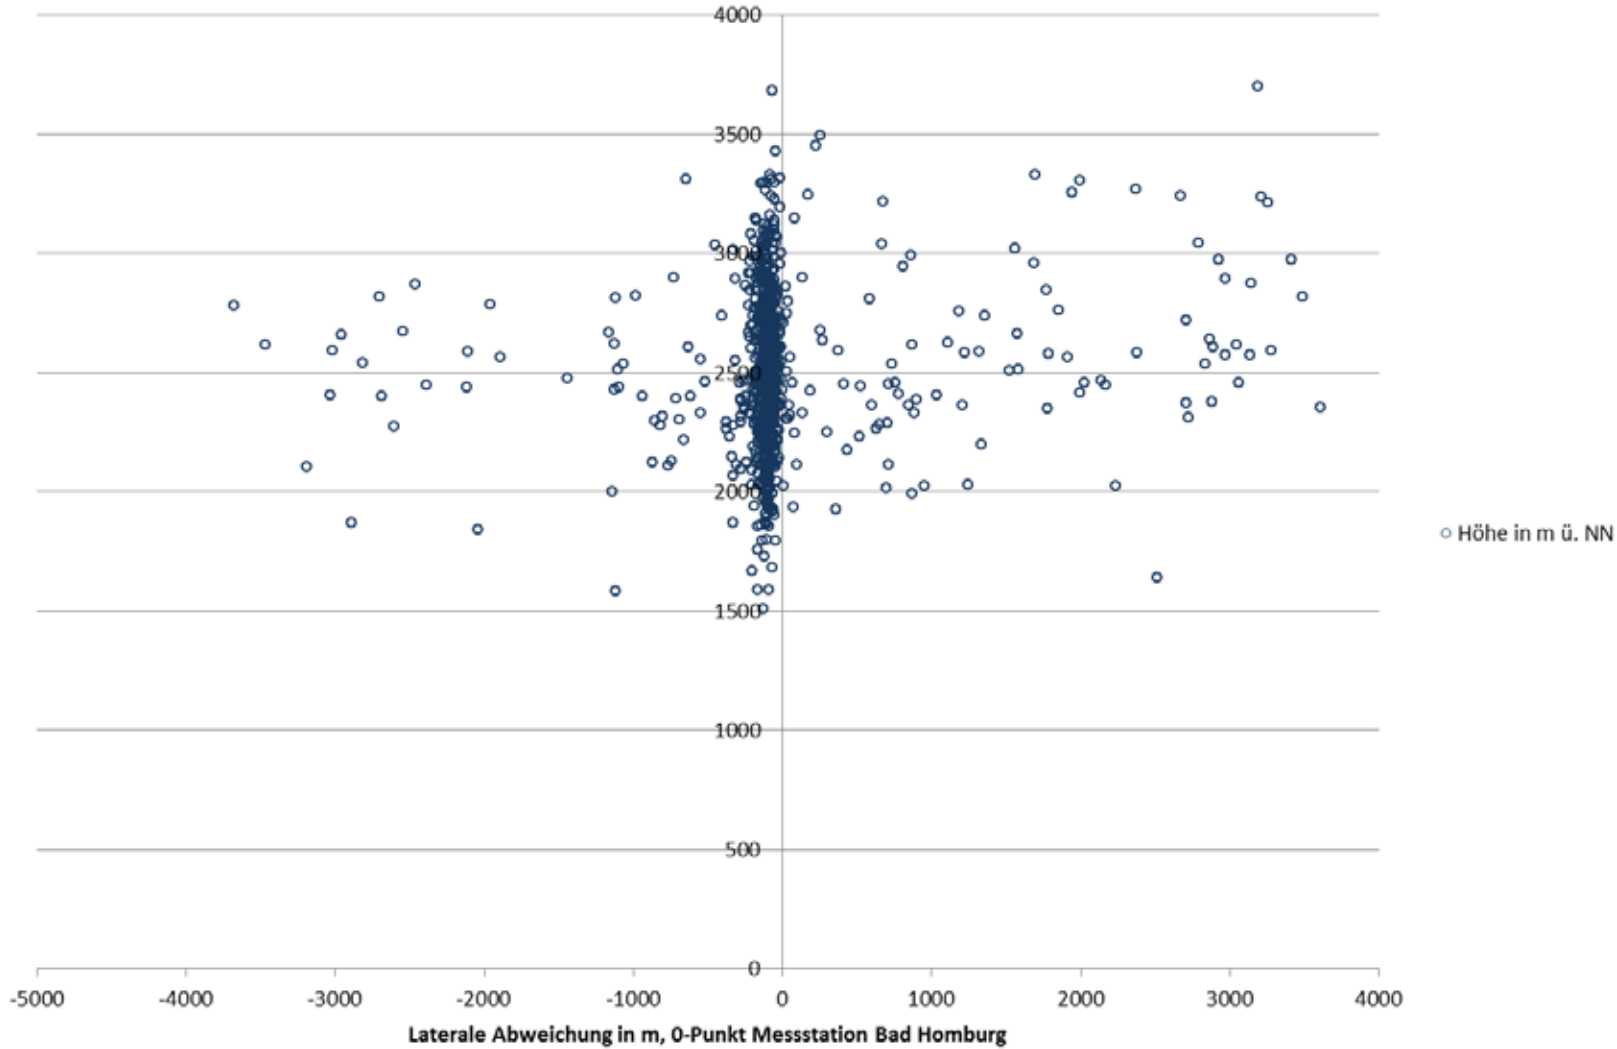


Mehr Flüge /tiefere Flüge /
mehr Fluglärm über Bad

Homburg

Zahlen zu den Grafiken

Anflüge 16 BR25	2442
Abflüge 16 BR07	0891
Summe 2016	<u>3334</u>
Anflüge 15 BR25	1597
Abflüge 15 BR07	1681
Summe 2015	<u>3278</u>
Differenz	<u>56</u>

Lage der Messstation, Tore bei Ost- und Westbetrieb

Abflüge BR 07 Juni-Juli 2015

Abflüge BR07 Juni-Juli 2016

Anflüge BR25 Juni-Juli 2015

Anflüge BR25 Juni-Juli 2016

Forum Flughafen und Region

Gemeinnützige Umwelthaus GmbH