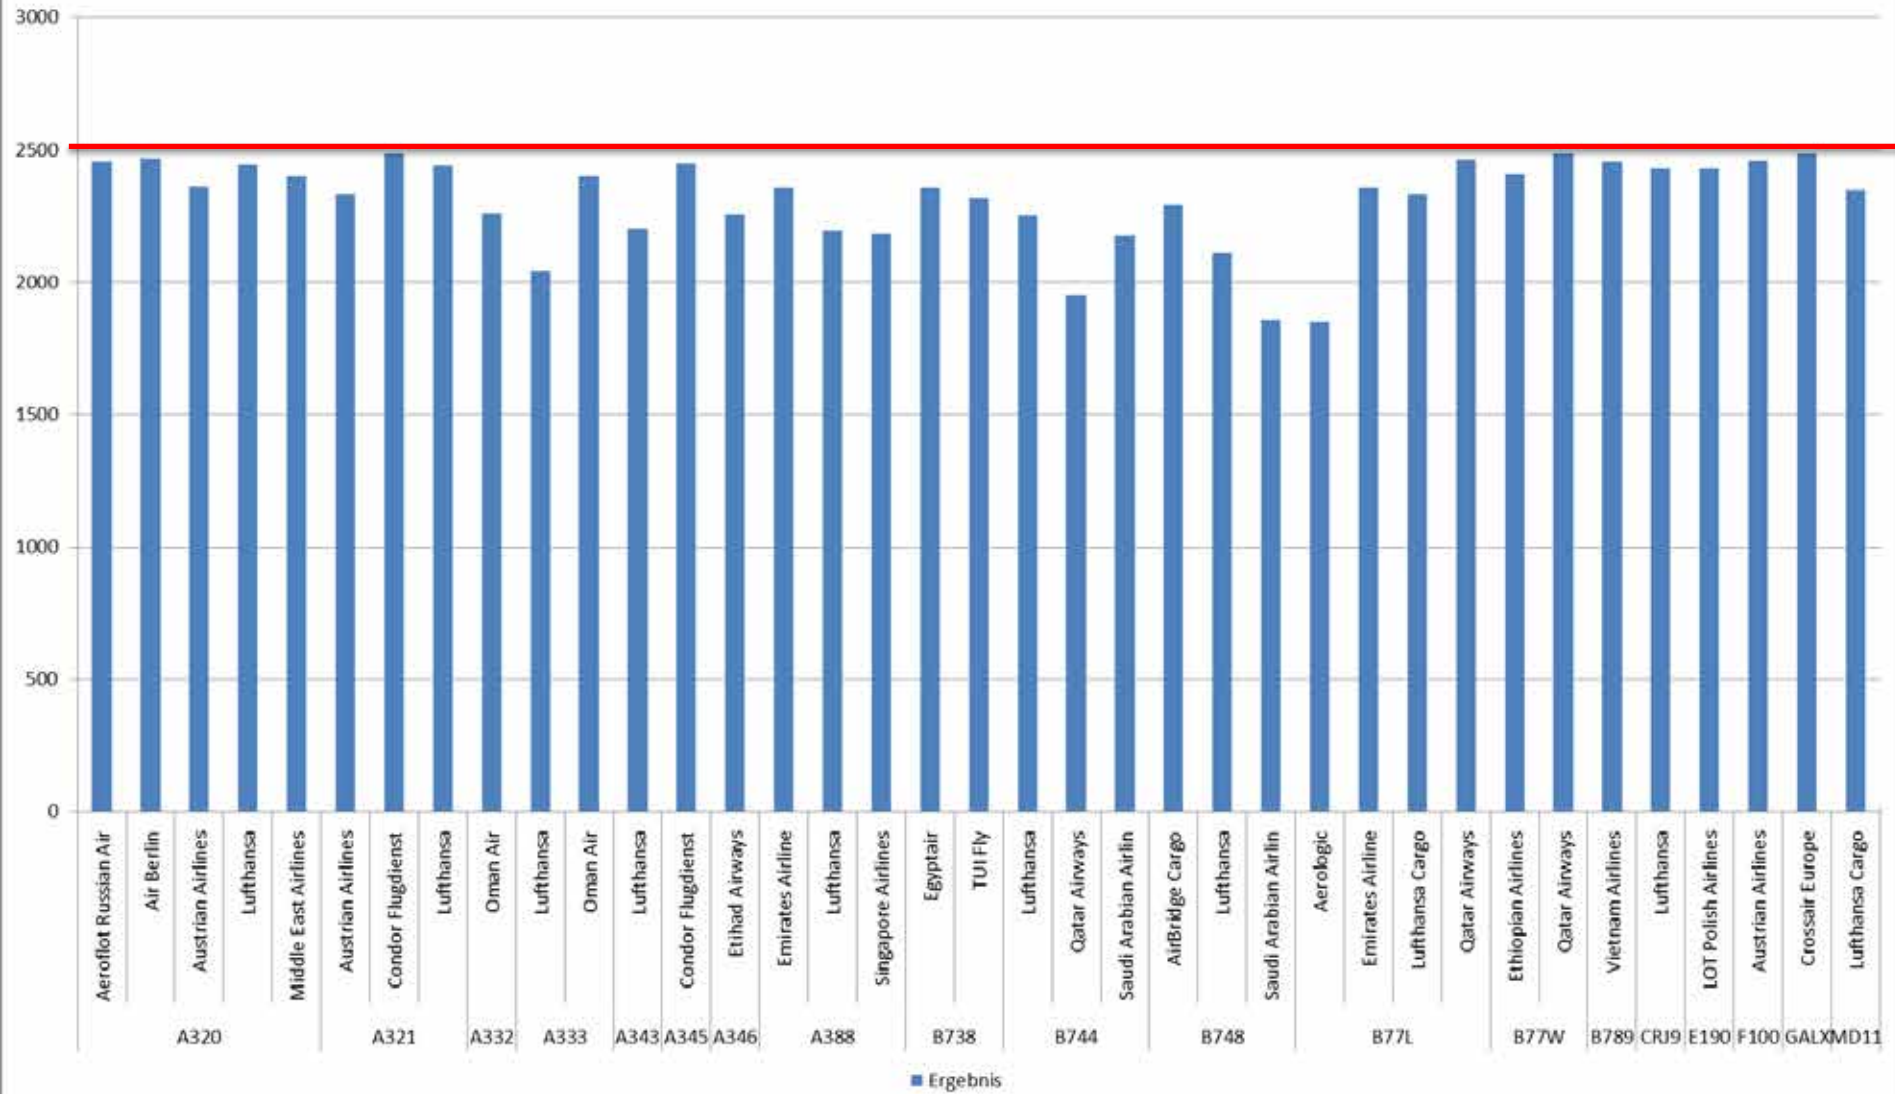

Radial 200 - Mindestflughöhe aus Sicherheitsgründen

Minimum vertikale Abweichung Radial200 1.5. bis 15.8.2016

Mindesthöhe: 2500 ft. Gesamtzahl Abflüge im Zeitraum: 20.804; Anzahl Unterschreitungen = 211 = ~ 1%
Sortierung/Gruppierung nach Typ und Airline